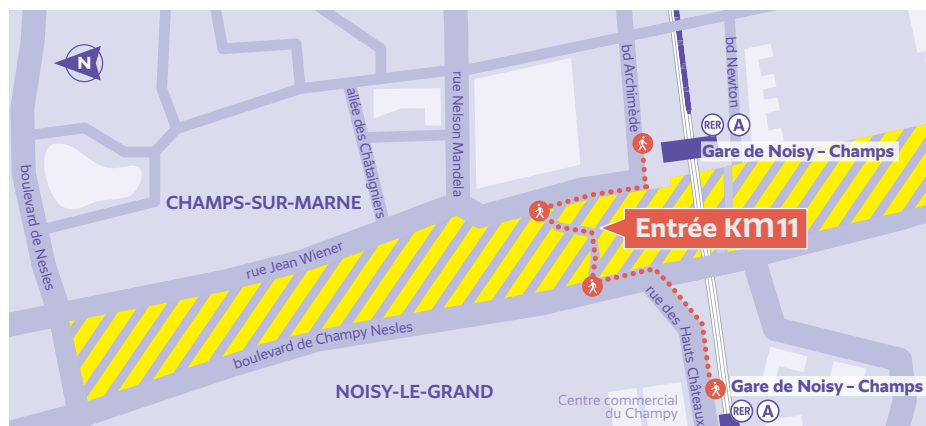

FÊTE SUR LE CHANTIER DU NOUVEAU MÉTRO À NOISY-CHAMPS

RENDEZ-VOUS POUR UN BANQUET FESTIF
À LA DÉCOUVERTE DE LA FUTURE GARE
DU GRAND PARIS EXPRESS

SAM. 13 MAI À PARTIR DE 19 H

AU PROGRAMME

Danse, *Descente sauvage*
par Olivier Dubois

Concert, Thomas Bellorini,
Compagnie Gabbiano

Mise en lumière du chantier,
Compagnie Carabosse

Le Pavillon des souffles, projet autour
des arbres du Grand Paris Express
par Thierry Boutonnier avec COAL

DJ set, *Get a room* par Radio Nova

Gigot bitume et plaisirs festifs

Balade urbaine

Ateliers et jeux sur le chantier
et ses métiers à destination du jeune
public et des familles

Découverte de la future gare
et de son quartier en réalité virtuelle

Village des partenaires autour de
la transformation urbaine avec l'EPA
Marne, l'APERAU et les étudiants
du challenge d'urbanisme
interuniversitaire

Ouvert à tous, entrée libre et gratuite de 19 h à 23 h

Accès depuis le RER A Noisy - Champs, sortie n°2: Bd Archimède, Quartier de Nesles.

CHAUSSURES FERMÉES RECOMMANDÉES

Cet événement est conçu et mis en œuvre par la direction artistique et culturelle du Grand Paris Express menée par José-Manuel Gonçalves avec le Centquatre-Paris, Manifesto et l'agence Eva Albarran.